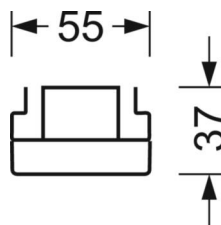

Оптика

Оснастка	LED, цветопередача/оттенок света CRI ≥ 80 / 4000K
Допуск для координаты цветности (MacAdam)	3SDCM
Фотобиологическая безопасность (светильник)	RG1
Номинальный световой поток	4408lm
Срок службы LED	50000h L80/B10 (Tq 45°C)
светоотдача светильников	172lm/W
Угол излучения	105° (C0) / 105° (C90)
UGR поп./вдоль	21.0 / 21.3

DEEP-LINK

<https://www.regiolux.de/ru/article/18580106600>

Ссылка	LED 4000lm 840
ηLB	100 %
Φ ↓/↑	98 % / 2 %
UGR поп./вдоль	21.0 / 21.3

Механика

цвет корпуса	белый стандартный для электротехники RAL 9016
размеры (LxWxH/DxH)	1531mm x 55mm x 37mm
вес (нетто)	1.9kg
Вид монтажа	сборка трековых систем

размеры

L	1531 mm	Длина
В	55 mm	Ширина
н	37 mm	Высота