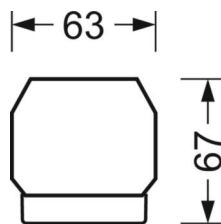

DEEP-LINK

<https://www.regiolux.de/ru/article/18580106600>

Ссылка	LED 4000lm 840
ηLB	100 %
Φ ↓/↑	98 % / 2 %
UGR поп./вдоль	21.0 / 21.3

Механика

цвет корпуса	белый стандартный для электротехники RAL 9016
размеры (LxWxH/DxH)	1531mm x 55mm x 37mm
вес (нетто)	1.9kg
Вид монтажа	сборка трековых систем

размеры

L	1531 mm	Длина
В	55 mm	Ширина
н	37 mm	Высота